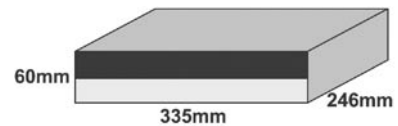

Combo-Empfänger DVB-S2, DVB-C + DVB-T

>> LENUSS L4 - HDTV-Empfänger mit Multituner für Sat, Kabel-TV und DVB-T

Mit dem HD-Empfänger LenuSS L4 genießen Sie Fernsehen stets in erstklassiger Bildqualität. Dank den vier integrierten Tunern spielt es dabei keine Rolle, ob Sie ihr Signal via Satellit, Kabelfernsehen oder DVB-T empfangen. Auch wenn die Sender von unterschiedlichen Quellen stammen, alle Kanäle werden übersichtlich in der gleichen Programmliste gespeichert. Das innovative Wechsellplatten-Konzept ermöglicht eine hochstabile und schnelle Verbindung zum L4, kann aber dank USB-Adapter auch an jedem PC angeschlossen werden. Die einfache und intuitive Bedienung, sowie zuverlässige Technik wird Sie überzeugen.

- HDTV-Multituner (4 Tuner), 2x DVB-S2, 1x DVB-C und 1x DVB-T
- PVR: digitaler Videorecorder mit 500GB Wechselfestplatte, inklusive USB-Adapter für den Anschluss an den PC/Laptop
- dank Multituner kann man während einer Aufnahme uneingeschränkt weiter Fernsehen (ein TWIN-Anschluss ist Voraussetzung für diese Funktion)
- zwei CIplus Schnittstellen
- einfache Bedienung dank übersichtlicher Menüstruktur
- brillante Bild- und Tonqualität
- Ausgabe 1080p, 1080i, 720p, 576p/i Upscaling von SD-Programmen in PAL-Auflösung auf 1080p oder 720p
- USB 2.0 Master-Anschluss für externe Datenträger
- alphanumerische Anzeige
- DiSEqC 1.0/1.1/1.2, USALS und SCR/Unicablesteuerung
- AV-Anschlüsse: HDMI Ein- und Ausgang mit Loop-Funktion, 3x Cinch für Component (YPrPb), zwei Scart-buchsen, 3x Cinch für Stereo-Audio und Video, optischer Digital-Audioausgang
- hochwertige Fernbedienung
- Mediaplayer für Fotos, Musik und Video (Formate: JPG, MP3, DivX, MPEG . . .)
- Elektronischer Programmführer (EPG), Aufnahmen direkt im EPG programmierbar
- Teletextgenerator
- 8 Favoritenlisten frei konfigurierbar
- schnelles Laden, Kopieren und Speichern der Programmliste oder Systemsoftware via USB-Anschluss
- Abmessungen (BxHxT): 33,5 x 24,6 x 6cm
- Gewicht 2,5kg (inkl. Festplatte)